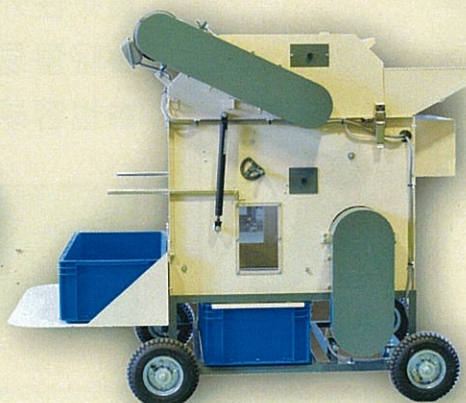

# 从一穗到株单位充实的多种类型

强力

快速

轻便

全部是检查用规格 无残粒 易清理

强力

## 《 採种用脱粒机 DASH 》

作物(米 麦 蔬菜 花等)用

- 数株单位的脱谷 脱粒。
- 脱粒滚筒与筛架的运转可以单独设定，所以1台可以对应 多品种，多品目。
- 容易清理及残留的确认，可以避免种子的混入。

【目标作物】

- 水稻
- 麦
- 洋葱
- 葱
- 卷心菜
- 青菜
- 菠菜
- 胡萝卜
- 芝麻
- 白萝卜
- 绿菜花
- 菜花
- 豌豆
- 大豆 等

型 号	DASH-40型	DASH-60型
规 格	W671mm×D1080mm×H1205mm	W830mm×D1080mm×H1205mm
重 量	110kg	127kg